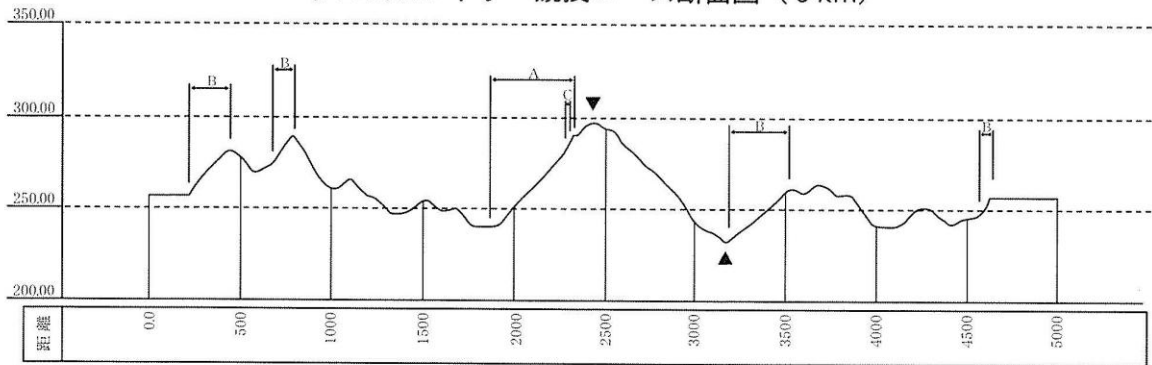

クロスカントリー競技コース図

クロスカントリー競技コース断面図 (5 km)

(2.5 km)