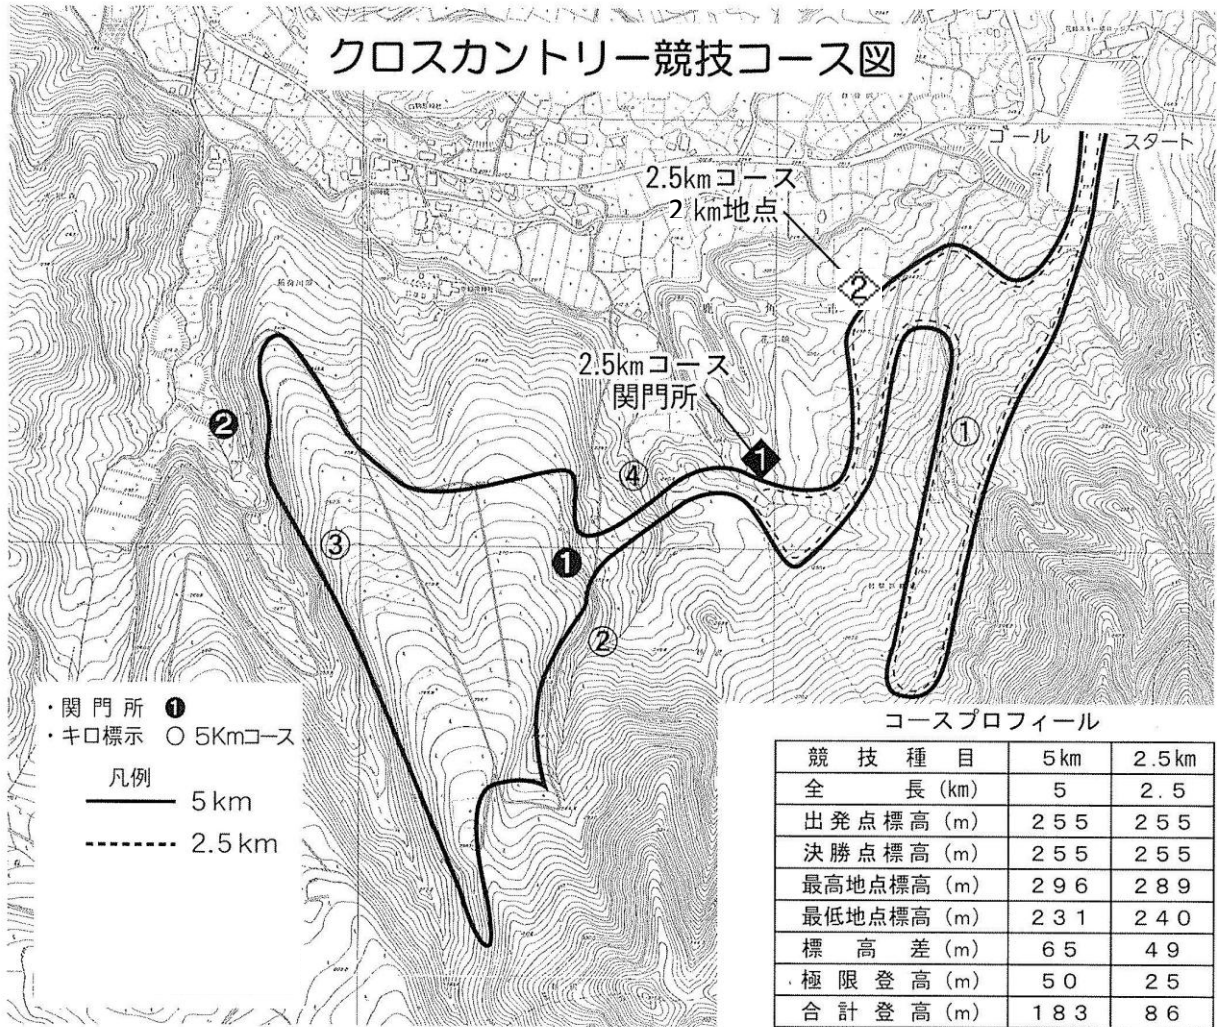

クロスカントリー競技コース図

クロスカントリー競技コース断面図 (5 km)

(2.5 km)